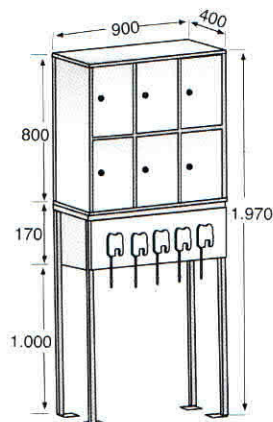

MOD. TSVS2PMAXI
COD. 95500

CONSIGNAS /

LEFT-LUGGAGE LOCKERS
CONSIGNES
CACIFOS

SERIE MARCO AMARRE /

MARCO AMARRE SERIES
SÉRIE MARCO AMARRE
SÉRIE MARCO AMARRE

**MICRO
TEXT**

MOD. MA4P1500
COD. 90422

COD.	MOD.	↑	←	↙	⊙	kg	M ³
90222	MA4P900	1170	900	400	5	18,5	0,08
90322	MA4P1200	1170	1200	400	6	21,0	0,09
90422	MA4P1500	1170	1500	400	8	23,5	0,10