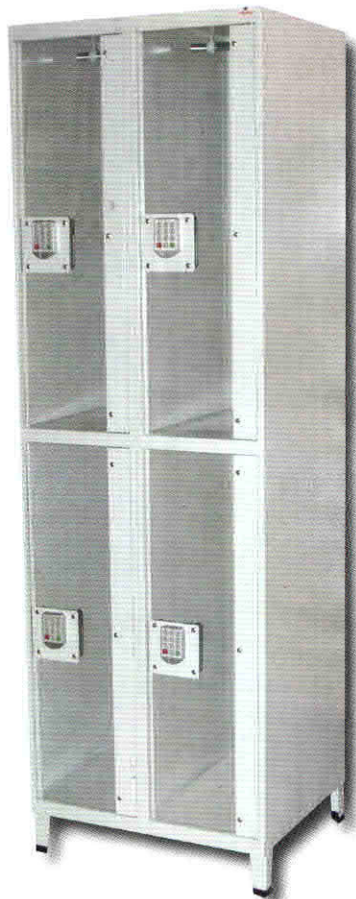

MOD. CMAL1P
COD. 97500

COD.	MOD.	↑	↔	↗	🔒	🔑	kg	M ³
97500	CMAL1P	900	500	700	-	✓	39,0	0,31

CONSIGNAS /

LEFT-LUGGAGE LOCKERS
CONSIGNES
CACIFOS

**MICRO
TEXT**

SERIE METACRILATO /

METACRILATO SERIES
SÉRIE METACRILATO
SÉRIE METACRILATO