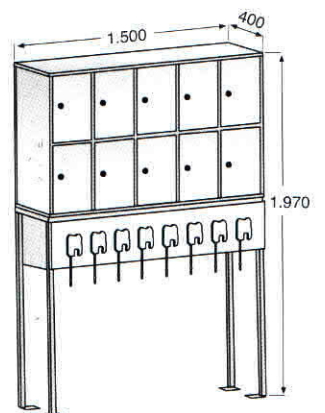

5 CSVS2P + 1 MA1500