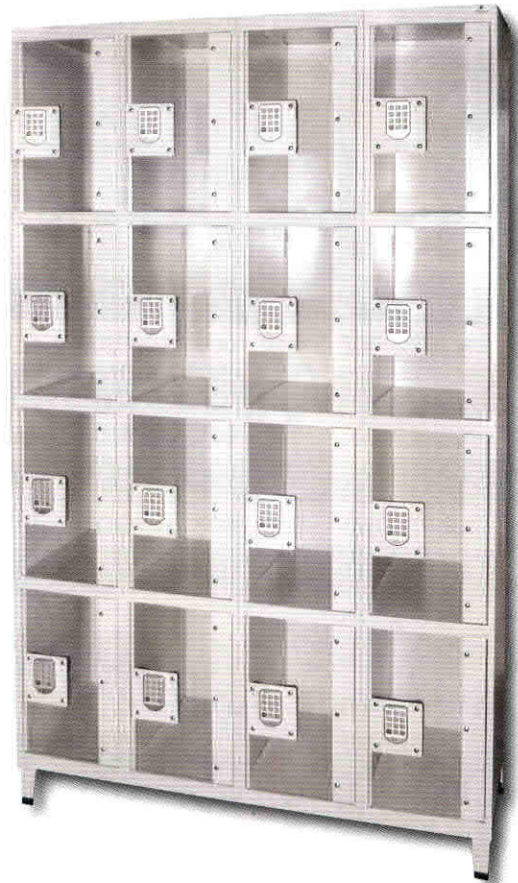

MOD. CMAL1P
COD. 97500

COD.	MOD.	↑	↔	↗	🔒	🔑	kg	M ³
97500	CMAL1P	900	500	700	-	✓	39,0	0,31

CONSIGNAS /

LEFT-LUGGAGE LOCKERS
CONSIGNES
CACIFOS

**MICRO
TEXT**

SERIE METACRILATO /

METACRILATO SERIES
SÉRIE METACRILATO
SÉRIE METACRILATO