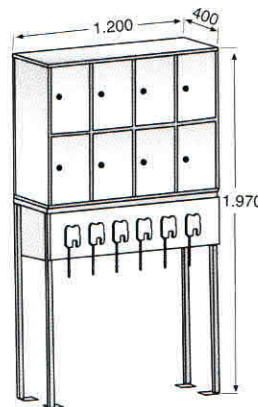

4 CSVS2P + 1 MA1200