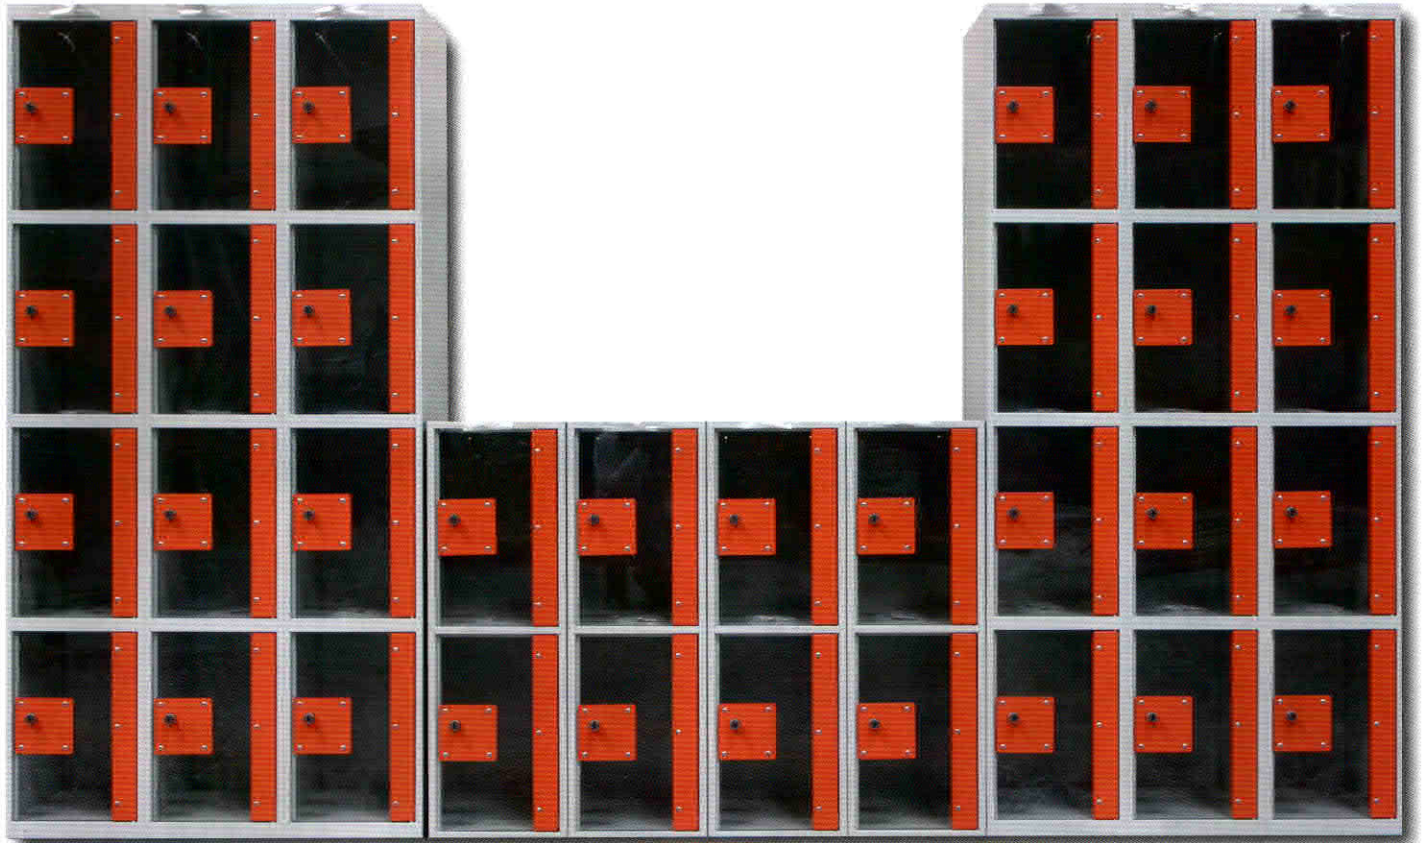

MOD. CMAL1P
COD. 97500

COD.	MOD.	↑	↔	↗	🔒	🔑	kg	M ³
97500	CMAL1P	900	500	700	-	✓	39,0	0,31

CONSIGNAS /

LEFT-LUGGAGE LOCKERS
CONSIGNES
CACIFOS

**MICRO
TEXT**

SERIE METACRILATO /

METACRILATO SERIES
SÉRIE METACRILATO
SÉRIE METACRILATO