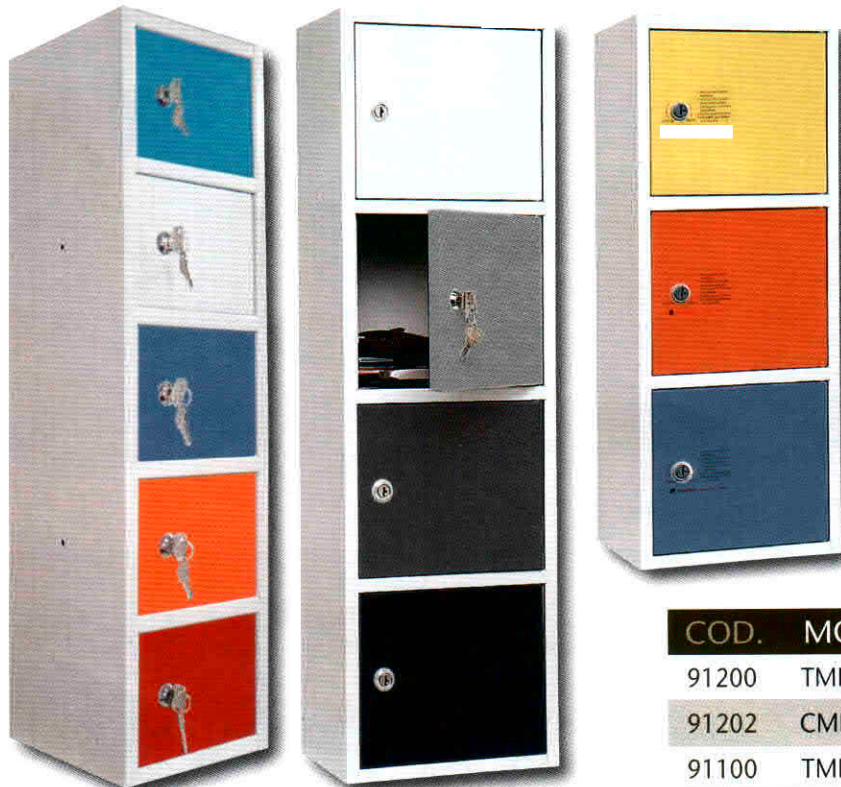

MOD. CMIN3P
COD. 91102

SERIE MINI / MINI SERIES SÉRIE MINI SÉRIE MINI

MOD. MINI5P
COD. 91000

MOD. TMIN4P
COD. 91200